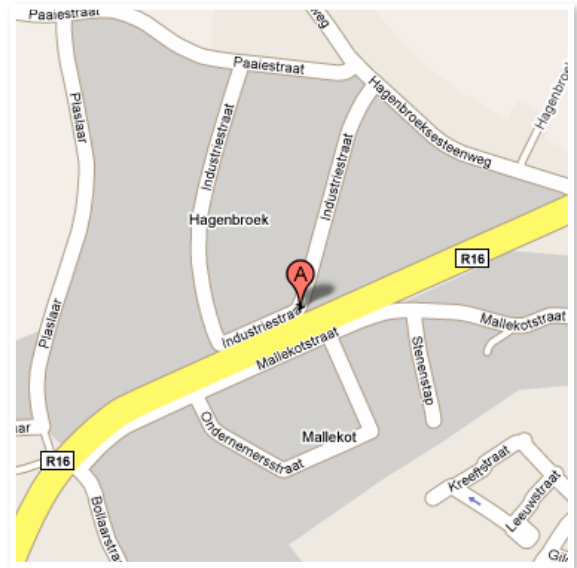

## Routebeschrijving

Naar Intertaste Belgium, Industriestraat 7<sup>3</sup>, Lier

#### **Breda (optie 1):**

Autostrade E19 Breda richting Antwerpen.  
Ring, voorbij Sportpaleis Deurne,  
afrit 17 Hasselt - Turnhout nemen.  
Richting Hasselt E313 blijven volgen.  
Afrit 19 Massenhoven.  
Einde afrit naar links richting Lier.  
Deze baan blijven volgen tot aan tweede  
verkeerslichten (± 5 km).  
Hier naar rechts (Ring Lier).  
Eerste lichten rechts (Hagenbroeksesteenweg).  
Eerste straat links (Industriestraat).  
Onze firma bevindt zich aan het einde links.

#### **Breda (optie 2):**

Autostrade E19 Breda richting Antwerpen.  
Ring, voorbij Sportpaleis Deurne,  
afrit 17 Hasselt - Turnhout nemen.  
Richting Hasselt E313 blijven volgen.  
Afrit 18 Wijnegem – Wommelgem – Mortsel.  
Onderaan afrit rechts richting Lier, Morstel,  
Mechelen.  
3e lichten links, richting Borsbeek centrum.  
1e lichten rechts richting Lier.  
1e lichten links richting Lier.  
3e lichten (aan rechterkant fietsenwinkel Smout)  
naar links, richting Emblem  
(Hagenbroeksesteenweg).  
na ± 4 km net voorbij garage naar rechts  
(NIET tot aan de lichten) (Industriestraat).

#### **Brussel:**

E19 Brussel – Antwerpen. Afrit 8 Rumst – Duffel.  
Rechts richting Duffel.  
Blijven rechtdoor rijden tot in het centrum van  
Duffel (lichten).  
Hier naar links richting Lier.  
Blijven volgen tot aan ring Lier  
(Carrefour-supermarkt).  
Hier naar links (Ring Lier).  
Tweede lichten links (Hagenbroeksesteenweg).  
Eerste straat links (Industriestraat).  
Onze firma bevindt zich aan het einde links.